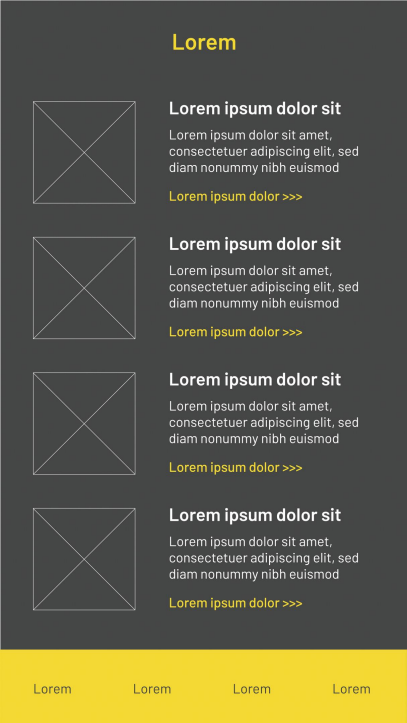

Low Fidelity Wireframes

Local News