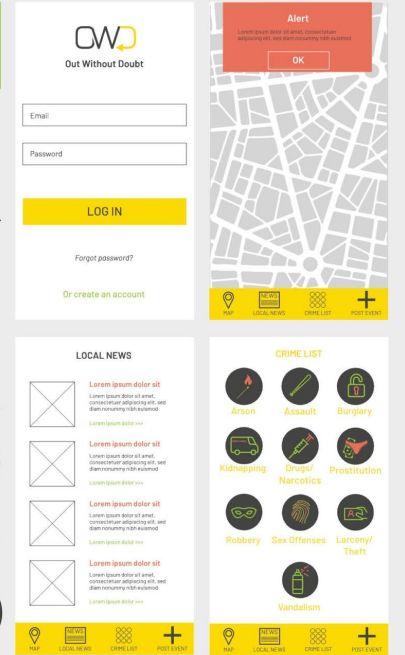

Screens .....